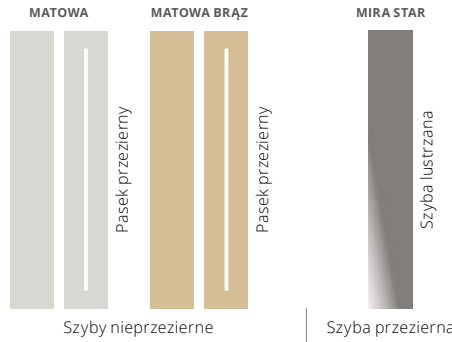

KOLORYSTYKA

BIAŁY FSB	ZŁOTY DĄB FDE	MAHOŃ FMA	ANTRACYT FKG	CIEMNY ANTRACYT** FKF
JASNY ORZECH FRP	ORZECH ALPEJSKI FRR	ORZECH BRAZYLIJSKI FRB	WINCHESTER FDW	STAŁOWO SZARY** FKZ

**nie dostępne w rozmiarze 100E

*cena netto kompletu skrzydło, próg, ościeżnica (stalowa z rdzeniem drewnianym NTT 60, NTT 75; stalowa NTT 50)

KWE Jena 1

ROZMIARY DRZWI

NTT 60 80 | 90 E | 100 E
NTT 75 80 | 90 E | 100 E

SZYBY

MODEL	NTT 50	NTT 60	NTT 75
KWE Jena 1	ND	2360 zł*	2760 zł*
KW2 Jena 2	ND	2360 zł*	2760 zł*