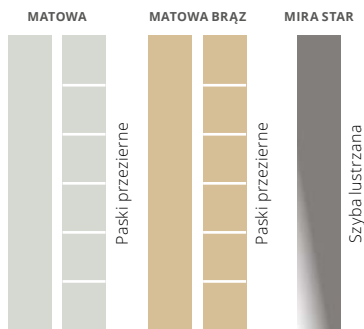

Doświetla aluminiowe stałe na stronie 41
Pełna lista dostępnego wyposażenia znajduje się na stronie 43
Wzór dwustronny

KOLORYSTYKA

BIAŁY FSB	ZŁOTY DĄB FDE	MAHOŃ FMA	ANTRACYT FKG	CIEMNY ANTRACYT** FKF
JASNY ORZECH FRP	ORZECH ALPEJSKI FRR	ORZECH BRAZYLIJSKI FRB	WINCHESTER FDW	STALOWO SZARY** FKZ

Klamki Bergen z wkładkami B-A (RC2)
Cena 185 zł

Klamki Bergen z wkładkami na jeden klucz MB-B (RC2)
Cena 235 zł

NS4 Milano 11

ROZMIARY DRZWI

NTT 60 80 | 90 E | 100 E
NTT 75 80 | 90 E | 100 E

SZYBY

MODEL	NTT 50	NTT 60	NTT 75
NS4 Milano 11 wzór obustronny	ND	2330 zł*	2730 zł*