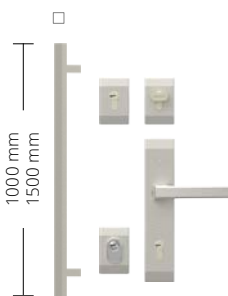

Klamki Bergen z wkładkami B-A (RC2)
Cena 185 zł

Klamki Bergen z wkładkami na jeden klucz MB-B (RC2)
Cena 235 zł

Amsterdam 1000 z wkładkami B-A (RC2)
Cena 695 zł

Amsterdam 1000 z wkładkami na jeden klucz MB-B (RC2)
Cena 745 zł