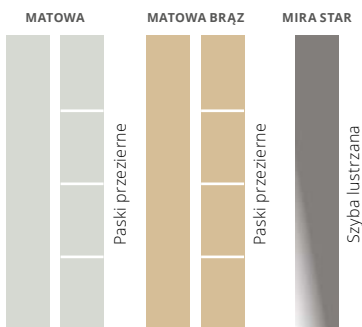

Doświetla aluminiowe stałe na stronie 41
Pełna lista dostępnego wyposażenia znajduje się na stronie 43
Wzór dwustronny

KOLORYSTYKA

BIAŁY FSB	ZŁOTY DĄB FDE	MAHOŃ FMA	ANTRACYT FKG	CIEMNY ANTRACYT** FKF
JASNY ORZECH FRP	ORZECH ALPEJSKI FRR	ORZECH BRAZYLIJSKI FRB	WINCHESTER FDW	STALOWO SZARY** FKZ

KOLORYSTYKA

**nie dostępne w rozmiarze 100E

BIAŁY FSB	ZŁOTY DĄB FDE	MAHOŃ FMA	ANTRACYT FKG	CIEMNY ANTRACYT** FKF
JASNY ORZECH FRP	ORZECH ALPEJSKI FRR	ORZECH BRAZYLJSKI FRB	WINCHESTER FDW	STAŁOWO SZARY** FKZ

KOLORYSTYKA

BIAŁY FSB	ZŁOTY DĄB FDE	MAHOŃ FMA	ANTRACYT FKG	CIEMNY ANTRACYT** FKF
JASNY ORZECH FRP	ORZECH ALPEJSKI FRR	ORZECH BRAZYLIJSKI FRB	WINCHESTER FDW	STALOWO SZARY** FKZ

**nie dostępne w rozmiarze 100E

*cena netto kompletu skrzydło, próg, ościeżnica (stalowa z rdzeniem drewnianym NTT 60, NTT 75; stalowa NTT 50)

NS7 Innsbruck

ROZMIARY DRZWI

NTT 60 80 | 90 E | 100 E
NTT 75 80 | 90 E | 100 E

SZYBY

MODEL	NTT 50	NTT 60	NTT 75
NS7 Innsbruck wzór obustronny	ND	2480 zł*	2880 zł*