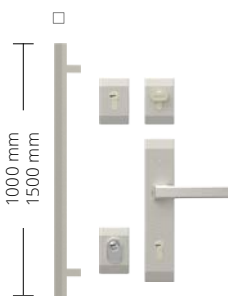

*cena netto kompletu skrzydło, próg, ościeżnica (stalowa z rdzeniem drewnianym NTT 60, NTT 75; stalowa NTT 50)

Klamki Bergen
z wkładkami B-A (RC2)
Cena 185 zł

Klamki Bergen
z wkładkami na jeden
klucz MB-B (RC2)
Cena 235 zł