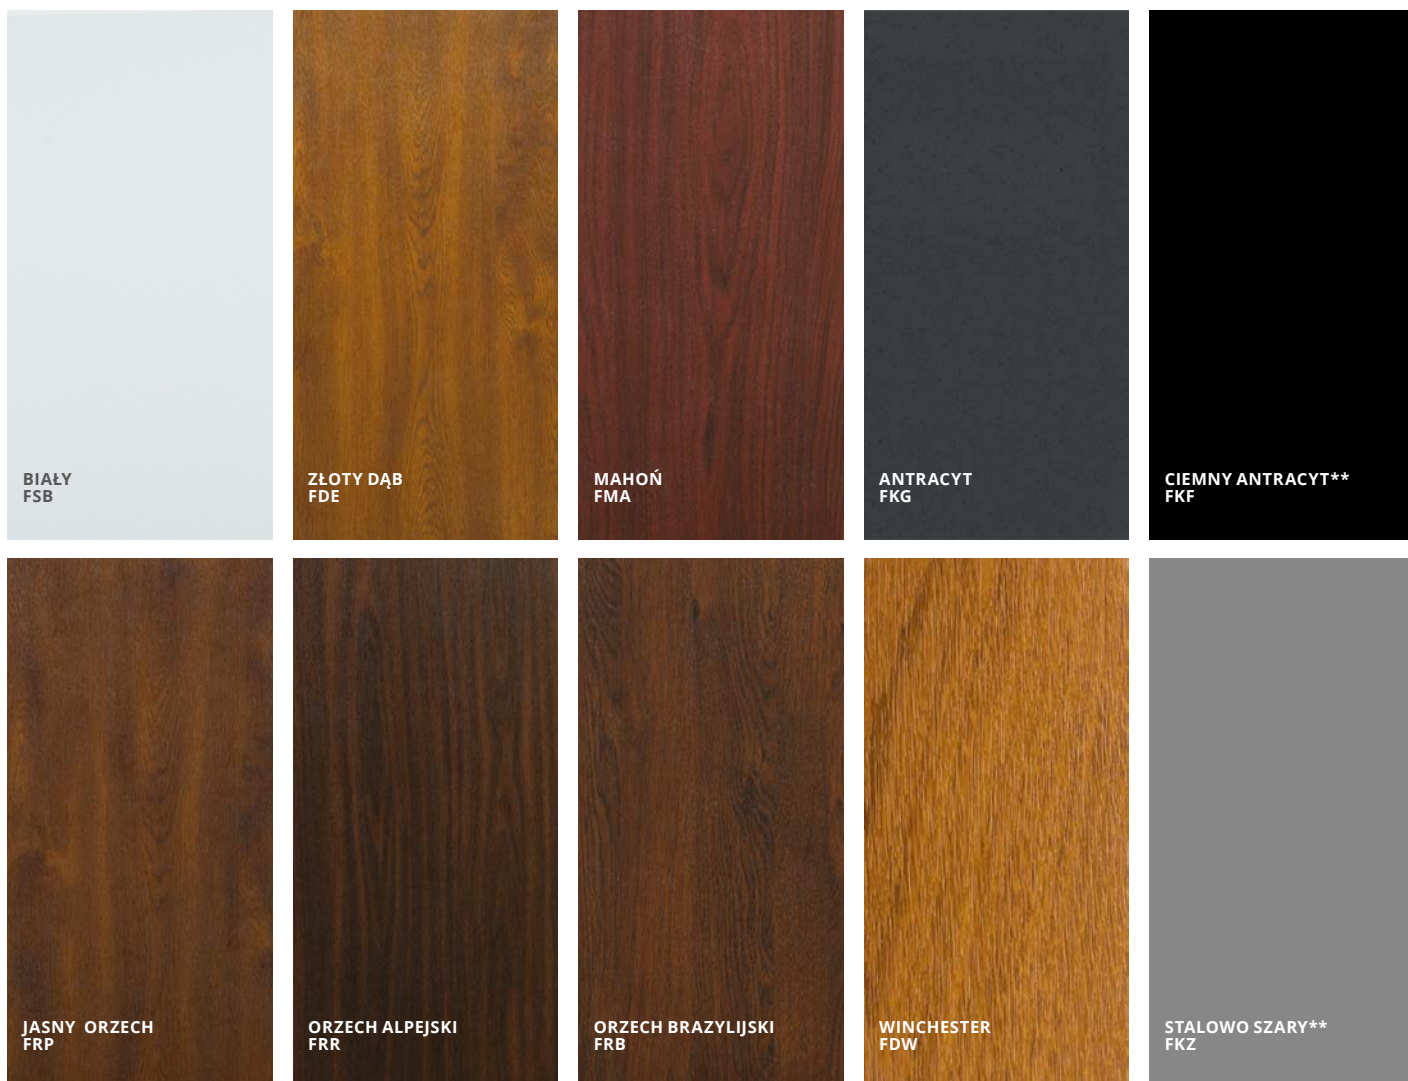

*zawiera luz montażowy 10 mm

KIERUNKI OTWIERANIA DRZWI

DRZWI LEWE

DRZWI PRAWY

KOLORYSTYKA

Prezentowane w materiale wzory drzwi są dostępne w przedstawionej palecie kolorów.

Okleiny skrzydeł i ościeżnic (dwuwarstwowa folia PVC)