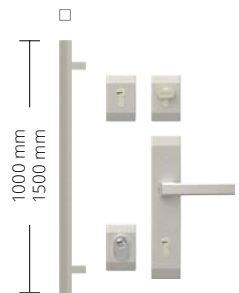

Amsterdam 1000 z wkładkami B-A (RC2)
Cena 695 zł

Amsterdam 1000 z wkładkami na jeden klucz MB-B (RC2)
Cena 745 zł

Amsterdam 1500 z wkładkami B-A (RC2)
Cena 745 zł

Amsterdam 1500 z wkładkami na jeden klucz MB-B (RC2)
Cena 795 zł

KOLORYSTYKA

**nie dostępne w rozmiarze 100E

BIAŁY FSB	ZŁOTY DĄB FDE	MAHOŃ FMA	ANTRACYT FKG	CIEMNY ANTRACYT** FKF
JASNY ORZECH FRP	ORZECH ALPEJSKI FRR	ORZECH BRAZYLJSKI FRB	WINCHESTER FDW	STAŁOWO SZARY** FKZ

*cena netto kompletu skrzydło, próg, ościeżnica (stalowa z rdzeniem drewnianym NTT 60, NTT 75; stalowa NTT 50)