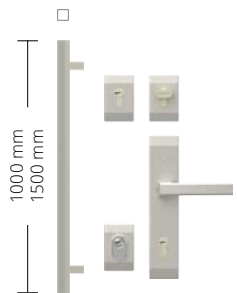

KWT Kassel 1

KWX Kassel 2

Strona wewnętrzna drzwi

Klamki Bergen z wkładkami B-A (RC2)
Cena 185 zł

Klamki Bergen z wkładkami na jeden klucz MB-B (RC2)
Cena 235 zł

Amsterdam 1000 z wkładkami B-A (RC2)
Cena 695 zł