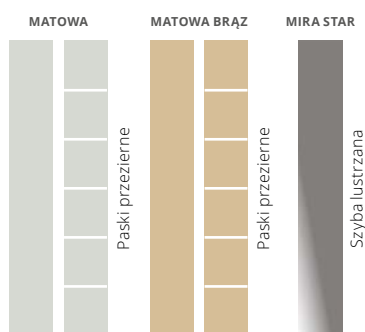

Doświetla aluminiowe stałe na stronie 41
Pełna lista dostępnego wyposażenia znajduje się na stronie 43
Wzór dwustronny

KOLORYSTYKA

BIAŁY FSB	ZŁOTY DĄB FDE	MAHOŃ FMA	ANTRACYT FKG	CIEMNY ANTRACYT** FKF
JASNY ORZECH FRP	ORZECH ALPEJSKI FRR	ORZECH BRAZYLIJSKI FRB	WINCHESTER FDW	STALOWO SZARY** FKZ

KOLORYSTYKA

**nie dostępne w rozmiarze 100E

BIAŁY FSB	ZŁOTY DĄB FDE	MAHOŃ FMA	ANTRACYT FKG	CIEMNY ANTRACYT** FKF
JASNY ORZECH FRP	ORZECH ALPEJSKI FRR	ORZECH BRAZYLJSKI FRB	WINCHESTER FDW	STAŁOWO SZARY** FKZ

Doświetla aluminiowe stałe na stronie 41
Pełna lista dostępnego wyposażenia znajduje się na stronie 43
Wzór dwustronny

NS6

Hanover 6

ROZMIARY DRZWI

NTT 60 80 | 90 E | 100 E
NTT 75 80 | 90 E | 100 E

SZYBY

MODEL	NTT 50	NTT 60	NTT 75
NS6 Hanover 6 wzór obustronny	ND	2330 zł*	2730 zł*

KOLORYSTYKA

BIAŁY FSB	ZŁOTY DĄB FDE	MAHOŃ FMA	ANTRACYT FKG	CIEMNY ANTRACYT** FKF
JASNY ORZECH FRP	ORZECH ALPEJSKI FRR	ORZECH BRAZYLIJSKI FRB	WINCHESTER FDW	STALOWO SZARY** FKZ

**nie dostępne w rozmiarze 100E