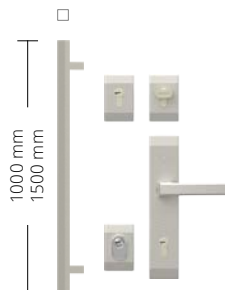

Amsterdam 1000 z wkładkami B-A (RC2)
Cena 695 zł

Amsterdam 1000 z wkładkami na jeden klucz MB-B (RC2)
Cena 745 zł

Amsterdam 1500 z wkładkami B-A (RC2)
Cena 745 zł

Amsterdam 1500 z wkładkami na jeden klucz MB-B (RC2)
Cena 795 zł

KOLORYSTYKA

**nie dostępne w rozmiarze 100E

BIAŁY FSB	ZŁOTY DĄB FDE	MAHOŃ FMA	ANTRACYT FKG	CIEMNY ANTRACYT** FKF
JASNY ORZECH FRP	ORZECH ALPEJSKI FRR	ORZECH BRAZYLJSKI FRB	WINCHESTER FDW	STAŁOWO SZARY** FKZ

*cena netto kompletu skrzydło, próg, ościeżnica (stalowa z rdzeniem drewnianym NTT 60, NTT 75; stalowa NTT 50)