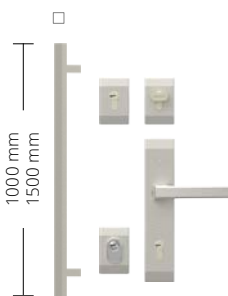

*cena netto kompletu skrzydło, próg, ościeżnica (stalowa z rdzeniem drewnianym NTT 60, NTT 75; stalowa NTT 50)

Klamki Bergen z wkładkami B-A (RC2/RC3)
Cena 185 zł

Klamki Bergen z wkładkami na jeden klucz MB-B (RC2/RC3)
Cena 235 zł