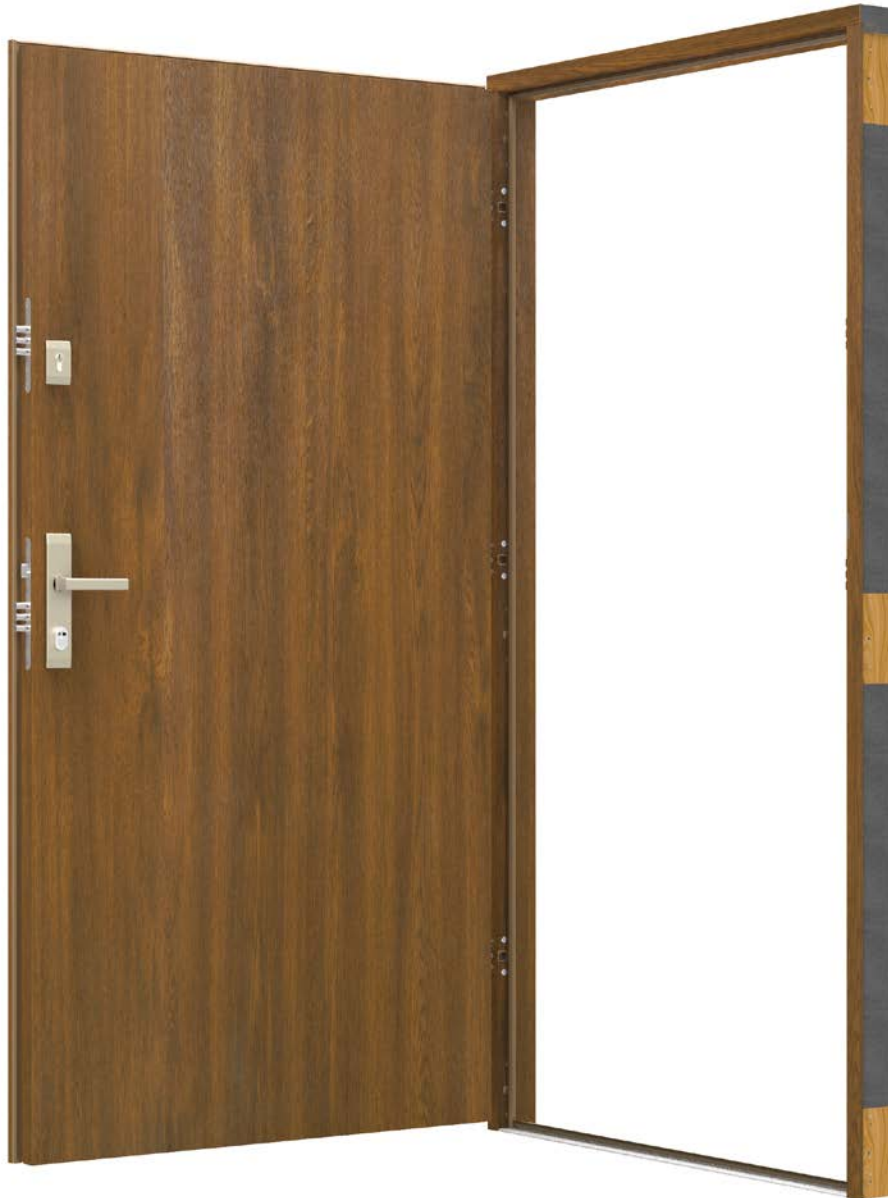

Klamki lub pochwyt
z wkładkami

3 zawiasy
trójdzielne
regulowane

Nasadki ozdobne
z anodowanego aluminium
w kolorze klamki

Regulowany zaczep
zamka

3 bolce
antywyważeniowe

Próg stalowy
w kolorze skrzydła z uszczelką
i podprożem PVC