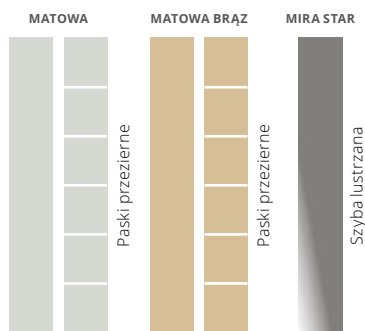

SZYBY

MODEL	NTT 50	NTT 60	NTT 75
NS2 Milano 9 wzór obustronny	ND	2330 zł*	2730 zł*

DOPLĄTY	NTT 50	NTT 60	NTT 75
ościeżnica ALUTHERM	ND	730 zł	730 zł
rozmiar 100 E	ND	200 zł	200 zł

Doświetla aluminiowe stałe na stronie 41
Pełna lista dostępnego wyposażenia znajduje się na stronie 43
Wzór dwustronny

KOLORYSTYKA

BIAŁY FSB	ZŁOTY DĄB FDE	MAHOŃ FMA	ANTRACYT FKG	CIEMNY ANTRACYT** FKF
JASNY ORZECH FRP	ORZECH ALPEJSKI FRR	ORZECH BRAZYLIJSKI FRB	WINCHESTER FDW	STALOWO SZARY** FKZ

**niedostępne w rozmiarze 100E

*cena netto kompletu skrzydło, próg, ościeżnica (stalowa z rdzeniem drewnianym NTT 60, NTT 75; stalowa NTT 50)