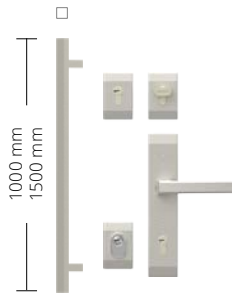

ROZMIARY DRZWI

NTT 60 80 | 90 E | 100 E
NTT 75 80 | 90 E | 100 E

SZYBY

Strona wewnętrzna drzwi

Klamki Bergen z wkładkami B-A (RC2)
Cena 185 zł

Klamki Bergen z wkładkami na jeden klucz MB-B (RC2)
Cena 235 zł