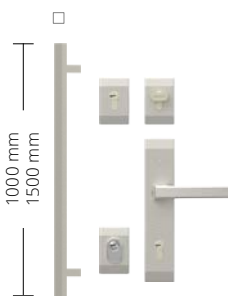

Klamki Bergen
z wkładkami B-A (RC2/RC3)
Cena 185 zł

Klamki Bergen
z wkładkami na jeden
klucz MB-B (RC2/RC3)
Cena 235 zł

Amsterdam 1000
z wkładkami B-A (RC2)
Cena 695 zł

Amsterdam 1000
z wkładkami na jeden
klucz MB-B (RC2)
Cena 745 zł