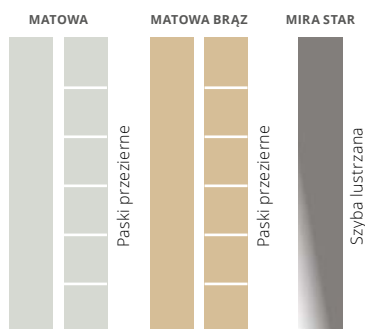

SZYBY

MODEL	NTT 50	NTT 60	NTT 75
NS5 Hanover 5 wzór obustronny	ND	2330 zł*	2730 zł*

DOPLĄTY	NTT 50	NTT 60	NTT 75
ościeżnica ALUTHERM	ND	730 zł	730 zł
rozmiar 100 E	ND	200 zł	200 zł

Doświetla aluminiowe stałe na stronie 41
Pełna lista dostępnego wyposażenia znajduje się na stronie 43
Wzór dwustronny