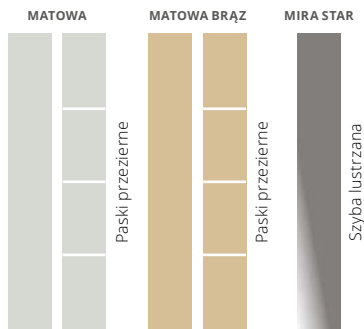

SZYBY

MODEL	NTT 50	NTT 60	NTT 75
NS3 Milano 10 wzór obustronny	ND	2480 zł*	2880 zł*

DOPLATY	NTT 50	NTT 60	NTT 75
ościeżnica ALUTHERM	ND	730 zł	730 zł
rozmiar 100 E	ND	200 zł	200 zł

Doświetla aluminiowe stałe na stronie 41
Pełna lista dostępnego wyposażenia znajduje się na stronie 43
Wzór dwustronny