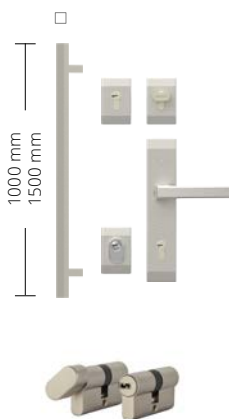

**nie dostępne w rozmiarze 100E

*cena netto kompletu skrzydło, próg, ościeżnica (stalowa z rdzeniem drewnianym NTT 60, NTT 75; stalowa NTT 50)

Klamki Bergen
z wkładkami B-A (RC2/RC3)
Cena 185 zł

Klamki Bergen
z wkładkami na jeden
klucz MB-B (RC2/RC3)
Cena 235 zł