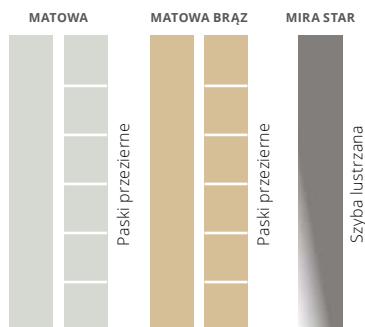

KOLORYSTYKA

BIAŁY FSB	ZŁOTY DĄB FDE	MAHOŃ FMA	ANTRACYT FKG	CIEMNY ANTRACYT** FKF
JASNY ORZECH FRP	ORZECH ALPEJSKI FRR	ORZECH BRAZYLJSKI FRB	WINCHESTER FDW	STAŁOWO SZARY** FKZ

**nie dostępne w rozmiarze 100E

KWF Bamberg 1

KWG Bamberg 2

KWH Bamberg 3

KWI Bamberg 4

ROZMIARY DRZWI

NTT 60 80 | 90 E | 100 E
NTT 75 80 | 90 E | 100 E

SZYBY

MODEL	NTT 50	NTT 60	NTT 75
KWF Bamberg 1	ND	2610 zł*	3010 zł*
KWG Bamberg 2	ND	2360 zł*	2760 zł*
KWH Bamberg 3	ND	2610 zł*	3010 zł*
KWI Bamberg 4	ND	2360 zł*	2760 zł*

KOLORYSTYKA

BIAŁY FSB	ZŁOTY DĄB FDE	MAHOŃ FMA	ANTRACYT FKG	CIEMNY ANTRACYT** FKF
JASNY ORZECH FRP	ORZECH ALPEJSKI FRR	ORZECH BRAZYLIJSKI FRB	WINCHESTER FDW	STALOWO SZARY** FKZ

**nie dostępne w rozmiarze 100E