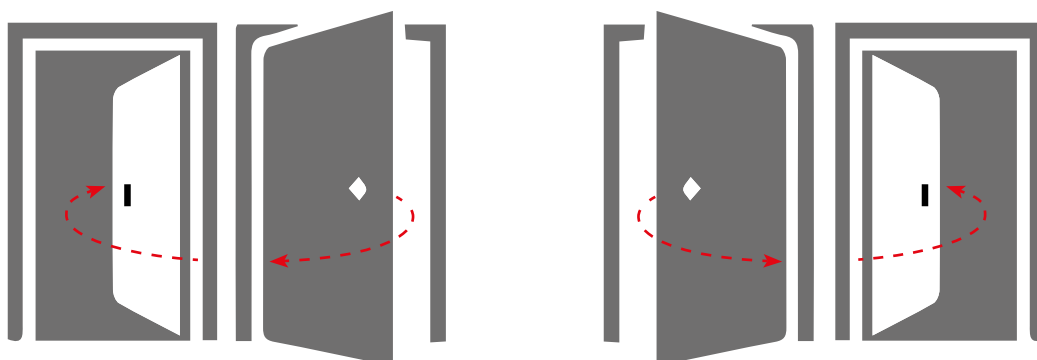

DRZWI PRAWY

KIERUNKI OTWIERANIA DRZWI

DRZWI LEWE