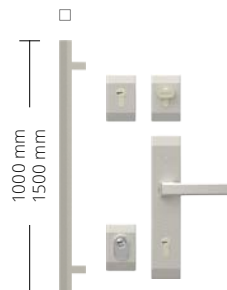

Strona wewnętrzna drzwi

Klamki Bergen z wkładkami B-A (RC2)
Cena 185 zł

Klamki Bergen z wkładkami na jeden klucz MB-B (RC2)
Cena 235 zł

Amsterdam 1000 z wkładkami B-A (RC2)
Cena 695 zł

Amsterdam 1000 z wkładkami na jeden klucz MB-B (RC2)
Cena 745 zł