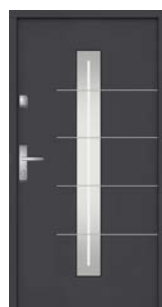

KWK Ulm 2 → s. 23