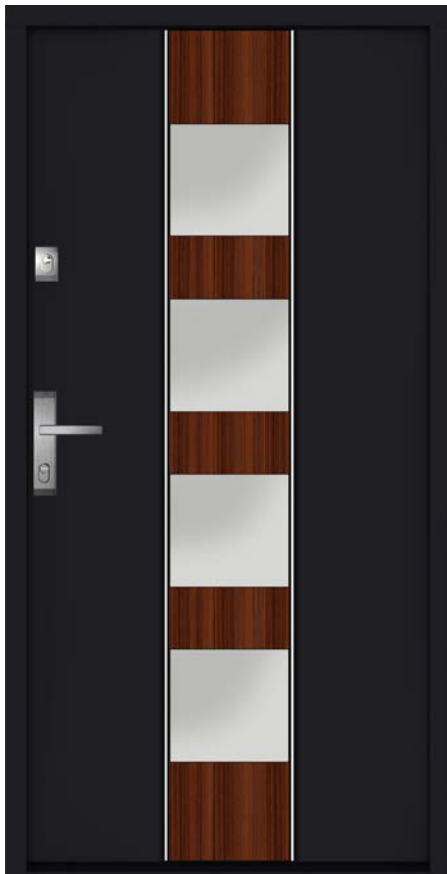

**niedostępne w rozmiarze 100E

*cena netto kompletu skrzydło, próg, ościeżnica (stalowa z rdzeniem drewnianym NTT 60, NTT 75; stalowa NTT 50)

KWT Kassel 1

ROZMIARY DRZWI

NTT 60 80 | 90 E | 100 E
NTT 75 80 | 90 E | 100 E