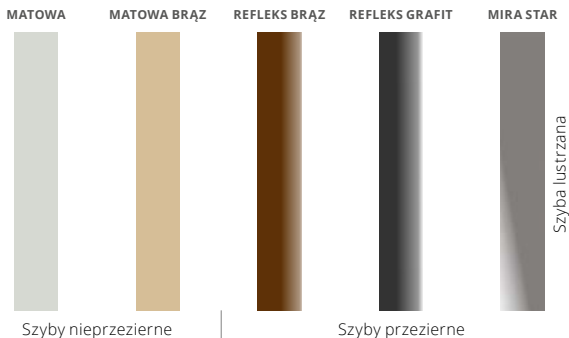

SZYBY

Szyby nieprzeźierne

Szyby przeźierne

Szyba lustrzana

MODEL

	NTT 50	NTT 60	NTT 75
KWR Trewir 5	ND	2610 zł*	3010 zł*
KW6 Trewir 6	ND	2360 zł*	2760 zł*
KW7 Trewir 7	ND	2360 zł*	2760 zł*

DOPLĄTY

	NTT 50	NTT 60	NTT 75
ościeżnica ALUTHERM	ND	730 zł	730 zł
rozmiar 100 E	ND	200 zł	200 zł