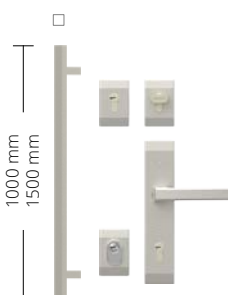

PLATYNA	SREBRO
---------	--------

*cena netto kompletu skrzydło, próg, ościeżnica (stalowa z rdzeniem drewnianym NTT 60, NTT 75; stalowa NTT 50)

Klamki Bergen
z wkładkami B-A (RC2)
Cena 185 zł

Klamki Bergen
z wkładkami na jeden
klucz MB-B (RC2)
Cena 235 zł