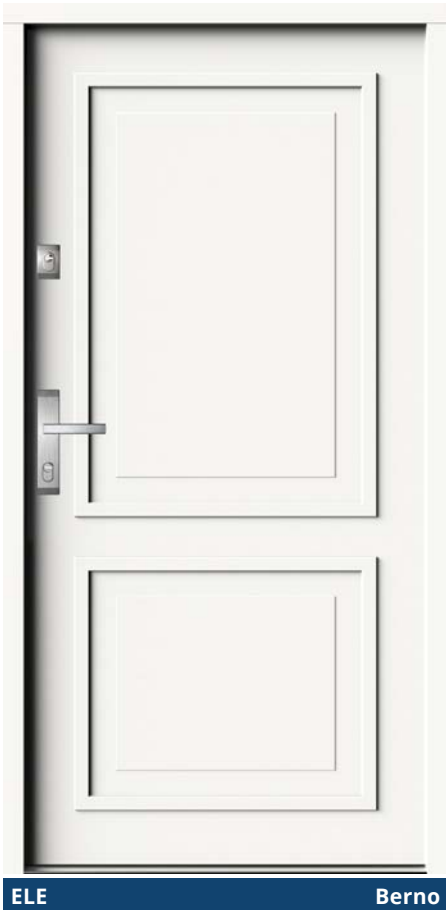

ELE **Berno**

ROZMIARY DRZWI

NTT 60 80 | 90 E | 100 E
NTT 75 80 | 90 E | 100 E

MODEL	NTT 50	NTT 60	NTT 75
ELE Berno ramka jednostronna	ND	1960 zł*	2360 zł*

DOPLATY	NTT 50	NTT 60	NTT 75
ościeżnica ALUTHERM	ND	730 zł	730 zł
rozmiar 100 E	ND	200 zł	200 zł
ramka druga strona	ND	550 zł	550 zł
pakiet RC3 (NTT 75/3)	ND	ND	150 zł

Doświetla aluminiowe stałe na stronie 41
Pełna lista dostępnego wyposażenia znajduje się na stronie 43