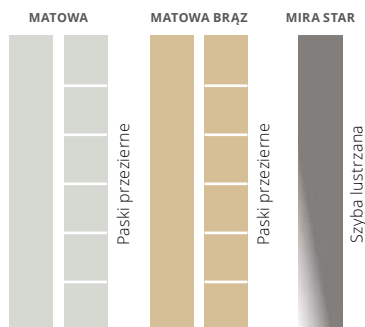

*cena netto kompletu skrzydło, próg, ościeżnica (stalowa z rdzeniem drewnianym NTT 60, NTT 75; stalowa NTT 50)

Klamki Bergen
z wkładkami B-A (RC2)
Cena 185 zł

Klamki Bergen
z wkładkami na jeden
klucz MB-B (RC2)
Cena 235 zł

NS1

Milano 8

NS2

Milano 9

ROZMIARY DRZWI

NTT 60 80 | 90 E | 100 E
NTT 75 80 | 90 E | 100 E

SZYBY

MODEL	NTT 50	NTT 60	NTT 75
NS1 Milano 8 wzór obustronny	ND	2330 zł*	2730 zł*

Doświetla aluminiowe stałe na stronie 41
Pełna lista dostępnego wyposażenia znajduje się na stronie 43
Wzór dwustronny

KOLORYSTYKA

BIAŁY FSB	ZŁOTY DĄB FDE	MAHOŃ FMA	ANTRACYT FKG	CIEMNY ANTRACYT** FKF
JASNY ORZECH FRP	ORZECH ALPEJSKI FRR	ORZECH BRAZYLIJSKI FRB	WINCHESTER FDW	STALOWO SZARY** FKZ