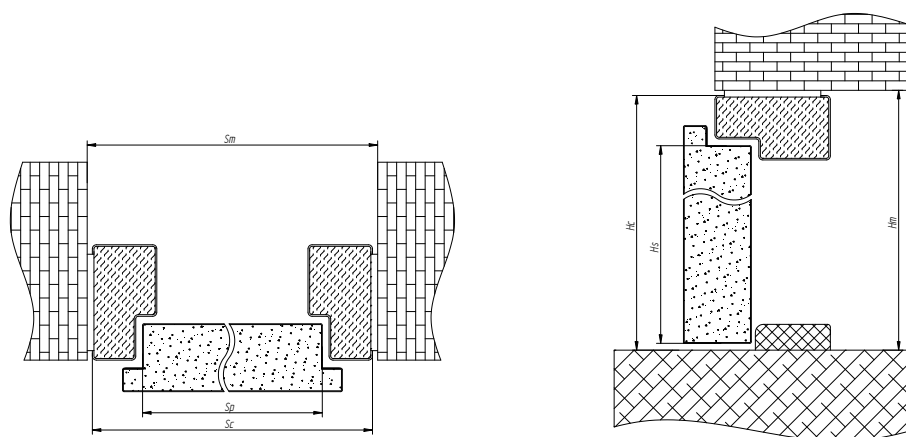

NS5 Hanover 5 → s. 38

NS6 Hanover 6 → s. 38

NS7 Innsbruck → s. 39

NS8 Patra4 → s. 39

* wzory przedstawiają stronę zewnętrzną drzwi

WYMIARY DRZWI I OŚCIEŻNIC

Rozmiar	Model ościeżnicy	DRZWI		OŚCIEŻNICE		ZALECANY OTWÓR MONTAŻOWY*	
		Wysokość skrzydła w przyldze (Hs)	Szerokość skrzydła w przyldze (Sp)	Całkowita wysokość ościeżnicy (Hc)	Całkowita szerokość ościeżnicy (Sc)	Zalecana wysokość otworu montażowego od poziomu "0" (Hm)	Zalecana szerokość otworu montażowego (Sm)
80	NTT 50 stalowa	2025 mm	812 mm	2076 mm	896 mm	2086 mm	916 mm
	NTT 60/NTT 75 stalowa	2025 mm	812 mm	2076 mm	896 mm	2086 mm	916 mm
	NTT 60/NTT 75 aluminiowa	2025 mm	812 mm	2087 mm	918 mm	2097 mm	938 mm
90E	NTT 50 stalowa	2025 mm	925 mm	2076 mm	1009 mm	2086 mm	1029 mm
	NTT 60/NTT 75 stalowa	2025 mm	925 mm	2076 mm	1009 mm	2086 mm	1029 mm
	NTT 60/NTT 75 aluminiowa	2025 mm	925 mm	2087 mm	1031 mm	2097 mm	1051 mm
100E	NTT 50 stalowa	2025 mm	1025 mm	2076 mm	1109 mm	2086 mm	1129 mm
	NTT 60/NTT 75 stalowa	2025 mm	1025 mm	2076 mm	1109 mm	2086 mm	1129 mm
	NTT 60/NTT 75 aluminiowa	2025 mm	1025 mm	2087 mm	1131 mm	2097 mm	1151 mm