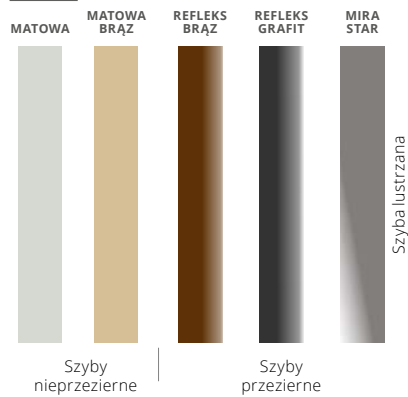

ROZMIARY DRZWI

NTT 60 80 | 90 E | 100 E
NTT 75 80 | 90 E | 100 E

SZYBY

MODEL	NTT 50	NTT 60	NTT 75
KWE Jena 1	ND	2360 zł*	2760 zł*
KW2 Jena 2	ND	2360 zł*	2760 zł*

DOPLĄTY	NTT 50	NTT 60	NTT 75
ościeżnica ALUTHERM	ND	730 zł	730 zł
rozmiar 100 E	ND	200 zł	200 zł

Doświetla aluminiowe stałe na stronie 41
Pełna lista dostępnego wyposażenia znajduje się na stronie 43

ROZMIARY DRZWI

NTT 60 80 | 90 E | 100 E
NTT 75 80 | 90 E | 100 E

SZYBY

Strona wewnętrzna drzwi

Klamki Bergen z wkładkami B-A (RC2)
Cena 185 zł

Klamki Bergen z wkładkami na jeden klucz MB-B (RC2)
Cena 235 zł

Amsterdam 1000 z wkładkami B-A (RC2)
Cena 695 zł

Amsterdam 1000 z wkładkami na jeden klucz MB-B (RC2)
Cena 745 zł

Amsterdam 1500 z wkładkami B-A (RC2)
Cena 745 zł

Amsterdam 1500 z wkładkami na jeden klucz MB-B (RC2)
Cena 795 zł

KOLORYSTYKA

BIAŁY FSB	ZŁOTY DĄB FDE	MAHOŃ FMA	ANTRACYT FKG	CIEMNY ANTRACYT** FKF
JASNY ORZECH FRP	ORZECH ALPEJSKI FRR	ORZECH BRAZYLJSKI FRB	WINCHESTER FDW	STAŁOWO SZARY** FKZ

**nie dostępne w rozmiarze 100E

*cena netto kompletu skrzydło, próg, ościeżnica (stalowa z rdzeniem drewnianym NTT 60, NTT 75; stalowa NTT 50)