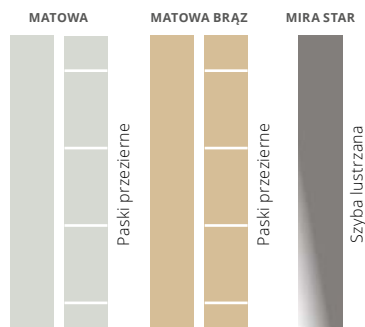

KWA Pasawa 1

KWB Pasawa 2

KWC Pasawa 3

KWD Pasawa 4

ROZMIARY DRZWI

NTT 60 80 | 90 E | 100 E
NTT 75 80 | 90 E | 100 E

SZYBY

MODEL	NTT 50	NTT 60	NTT 75
KWA Pasawa 1	ND	2710 zł*	3110 zł*
KWB Pasawa 2	ND	2460 zł*	2860 zł*
KWC Pasawa 3	ND	2460 zł*	2860 zł*
KWD Pasawa 4	ND	2360 zł*	2760 zł*

KOLORYSTYKA

BIAŁY FSB	ZŁOTY DĄB FDE	MAHOŃ FMA	ANTRACYT FKG	CIEMNY ANTRACYT** FKF
JASNY ORZECH FRP	ORZECH ALPEJSKI FRR	ORZECH BRAZYLIJSKI FRB	WINCHESTER FDW	STAŁOWO SZARY** FKZ

**nie dostępne w rozmiarze 100E