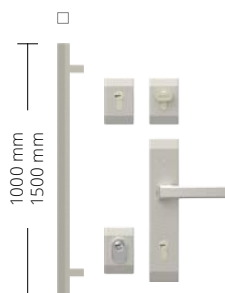

Strona wewnętrzna drzwi

Klamki Bergen z wkładkami B-A (RC2)
Cena 185 zł

Klamki Bergen z wkładkami na jeden klucz MB-B (RC2)
Cena 235 zł

Amsterdam 1000 z wkładkami B-A (RC2)
Cena 695 zł

Amsterdam 1000 z wkładkami na jeden klucz MB-B (RC2)
Cena 745 zł