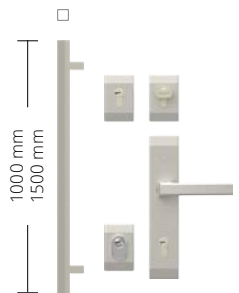

KPB Erfurt 2

KPC Erfurt 3

KPD Erfurt 4

Strona wewnętrzna drzwi

Klamki Bergen z wkładkami B-A (RC2/RC3)
Cena 185 zł

Klamki Bergen z wkładkami na jeden klucz MB-B (RC2/RC3)
Cena 235 zł

Amsterdam 1000 z wkładkami B-A (RC2)
Cena 695 zł