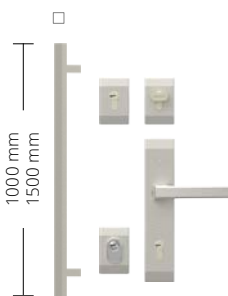

*cena netto kompletu skrzydło, próg, ościeżnica (stalowa z rdzeniem drewnianym NTT 60, NTT 75; stalowa NTT 50)

Klamki Bergen z wkładkami B-A (RC2)
Cena 185 zł

Klamki Bergen z wkładkami na jeden klucz MB-B (RC2)
Cena 235 zł