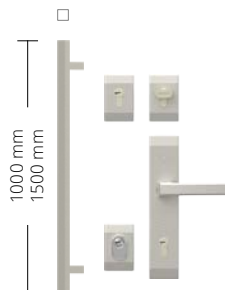

Strona wewnętrzna drzwi

Klamki Bergen z wkładkami B-A (RC2)
Cena 185 zł

Klamki Bergen z wkładkami na jeden klucz MB-B (RC2)
Cena 235 zł

Amsterdam 1000 z wkładkami B-A (RC2)
Cena 695 zł

Amsterdam 1000 z wkładkami na jeden klucz MB-B (RC2)
Cena 745 zł