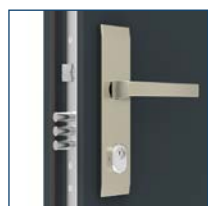

Zamek górny
3-ryglowy klasy 6
GERDA ZW 500

Zamek centralny
3-ryglowy klasy 7
GERDA ZW 2000

Klamki lub pochwyt
z wkładkami

Zamek dolny
2-ryglowy

Listwa wzmacniająca
ze stali nierdzewnej
na krawędzi skrzydła