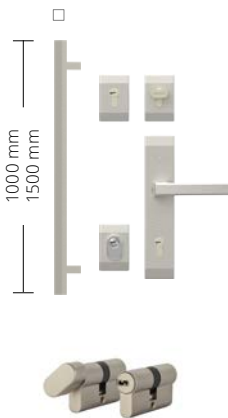

Klamki Bergen z wkładkami na jeden klucz MB-B (RC2)
Cena 235 zł

Amsterdam 1000 z wkładkami B-A (RC2)
Cena 695 zł

Amsterdam 1000 z wkładkami na jeden klucz MB-B (RC2)
Cena 745 zł

Amsterdam 1500 z wkładkami B-A (RC2)
Cena 745 zł

*cena netto kompletu skrzydło, próg, ościeżnica (stalowa z rdzeniem drewnianym NTT 60, NTT 75; stalowa NTT 50)

Klamki Bergen z wkładkami B-A (RC2)
Cena 185 zł

Klamki Bergen z wkładkami na jeden klucz MB-B (RC2)
Cena 235 zł