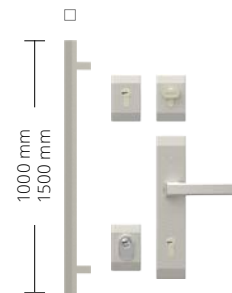

Amsterdam 1000 z wkładkami B-A (RC2)
Cena 695 zł

Amsterdam 1000 z wkładkami na jeden klucz MB-B (RC2)
Cena 745 zł

Amsterdam 1500 z wkładkami B-A (RC2)
Cena 745 zł

Amsterdam 1500 z wkładkami na jeden klucz MB-B (RC2)
Cena 795 zł

KOLORYSTYKA

BIAŁY FSB	ZŁOTY DĄB FDE	MAHOŃ FMA	ANTRACYT FKG	CIEMNY ANTRACYT** FKF
JASNY ORZECH FRP	ORZECH ALPEJSKI FRR	ORZECH BRAZylijski FRB	WINCHESTER FDW	STALOWO SZARY** FKZ

**nie dostępne w rozmiarze 100E

*cena netto kompletu skrzydło, próg, ościeżnica (stalowa z rdzeniem drewnianym NTT 60, NTT 75; stalowa NTT 50)