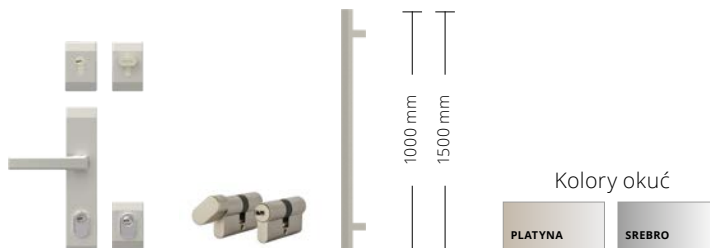

ZESTAWY OSPRZĘTU

ZESTAWY KLAMEK BERGEN

- W skład zestawu wchodzi komplet elementów potrzebnych do wyposażenia drzwi.
- Specyfikacja i ceny wg tabeli.

ZESTAW OSPRZĘTU	BERGEN B-A	BERGEN MB-B
CENA	185 zł	235 zł
Wkładka zamka głównego	EVO	EVO system jednego klucza
Wkładka z gałką zamka dodatkowego	WKE1	EVO
Bergen szyld wkładki górnej niechroniony*		
Bergen szyld chroniony wkładki głównej z klamkami ozdobne nakładki zawiasów w kolorze szyldów		

ZESTAWY POCHWYTÓW AMSTERDAM

- W skład zestawu wchodzi komplet elementów potrzebnych do wyposażenia drzwi.
- Specyfikacja i ceny wg tabeli.
- Wyłącznie dla drzwi w klasie RC2.
- Niedostępne dla serii ELITE 3D.