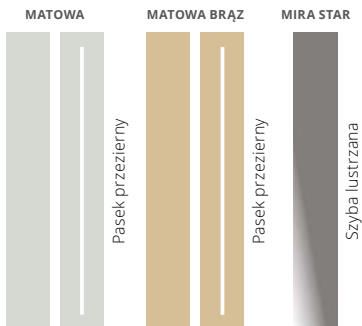

KOLORYSTYKA

BIAŁY FSB	ZŁOTY DĄB FDE	MAHOŃ FMA	ANTRACYT FKG	CIEMNY ANTRACYT** FKF
JASNY ORZECH FRP	ORZECH ALPEJSKI FRR	ORZECH BRAZYLIJSKI FRB	WINCHESTER FDW	STALOWO SZARY** FKZ

**nie dostępne w rozmiarze 100E

*cena netto kompletu skrzydło, próg, ościeżnica (stalowa z rdzeniem drewnianym NTT 60, NTT 75; stalowa NTT 50)

KwJ

Ulm 1

KwK

Ulm 2

ROZMIARY DRZWI

NTT 60 80 | 90 E | 100 E
NTT 75 80 | 90 E | 100 E

SZYBY

Strona wewnętrzna drzwi

Klamki Bergen z wkładkami B-A (RC2)
Cena 185 zł

Klamki Bergen z wkładkami na jeden klucz MB-B (RC2)
Cena 235 zł

Amsterdam 1000 z wkładkami B-A (RC2)
Cena 695 zł

Amsterdam 1000 z wkładkami na jeden klucz MB-B (RC2)
Cena 745 zł