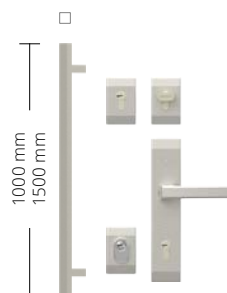

Klamki Bergen z wkładkami B-A (RC2)
Cena 185 zł

Klamki Bergen z wkładkami na jeden klucz MB-B (RC2)
Cena 235 zł

Amsterdam 1000 z wkładkami B-A (RC2)
Cena 695 zł

Amsterdam 1000 z wkładkami na jeden klucz MB-B (RC2)
Cena 745 zł