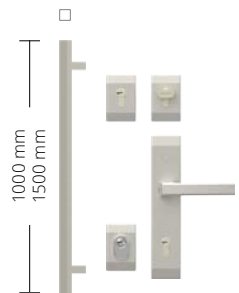

WZÓR ZASTRZEŻONY

Klamki Bergen z wkładkami B-A (RC2/RC3)
Cena 185 zł

Klamki Bergen z wkładkami na jeden klucz MB-B (RC2/RC3)
Cena 235 zł

Amsterdam 1000 z wkładkami B-A (RC2)
Cena 695 zł

Amsterdam 1000 z wkładkami na jeden klucz MB-B (RC2)
Cena 745 zł