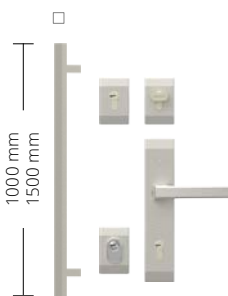

**nie dostępne w rozmiarze 100E

*cena netto kompletu skrzydło, próg, ościeżnica (stalowa z rdzeniem drewnianym NTT 60, NTT 75; stalowa NTT 50)

Klamki Bergen
z wkładkami B-A (RC2)
Cena 185 zł

Klamki Bergen
z wkładkami na jeden
klucz MB-B (RC2)
Cena 235 zł