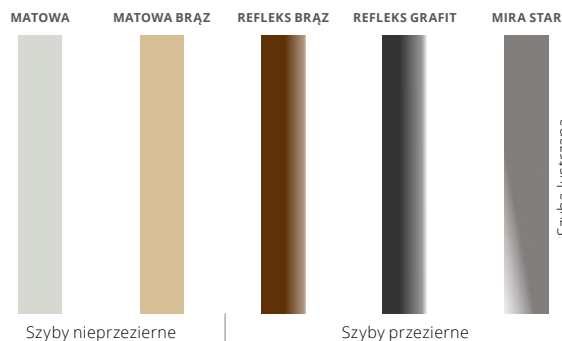

SZYBY

Szyby nieprzeźierne

Szyby przeźierne

Szyba lustrzana

MODEL	NTT 50	NTT 60	NTT 75
KWL Trewir 1	ND	2610 zł*	3010 zł*
KWM Trewir 2	ND	2360 zł*	2760 zł*
KWN Trewir 3	ND	2610 zł*	3010 zł*
KWP Trewir 4	ND	2360 zł*	2760 zł*

DOPŁATY	NTT 50	NTT 60	NTT 75
ościeżnica ALUTHERM	ND	730 zł	730 zł
rozmiar 100 E	ND	200 zł	200 zł

Doświetla aluminiowe stałe na stronie 41
Pełna lista dostępnego wyposażenia znajduje się na stronie 43

Strona wewnętrzna
drzwi