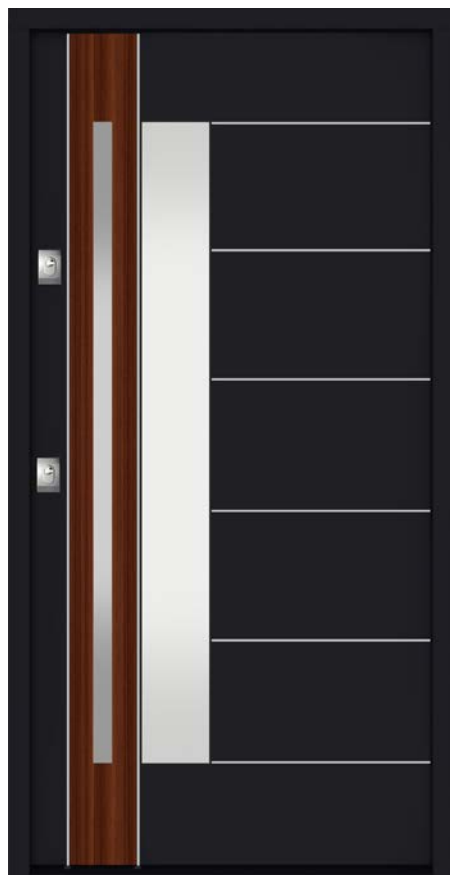

KWA Pasawa 1